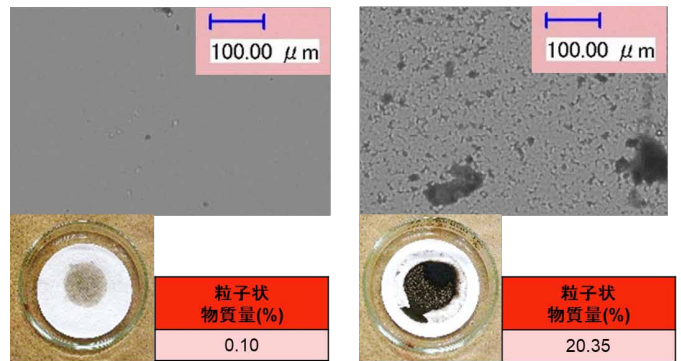

概要

独自技術のアロマリッチな再生用添加剤。再生合材による舗装の寿命を第一に考え、失われた芳香族分を補い、旧アスファルトをアスファルト本来の品質に回復させる。

特長

●芳香族分を多く配合

長期供用によりアスファルトの組成は変化し、特に芳香族分が大きく減少する。アスファルテンを解膠する役割を持つ芳香族分を補うことで、本来の成分に回復させる。

●高い安全性

危険物に該当しない可燃性液体類である。また環境規制に関する最新の欧州規格にも適合している。

●旧アスファルトとの良好な分散性

旧アスファルトと混合した際に、均一に溶解、分散する。一般的な飽和分系の再生添加剤は、旧アスファルトと混合した際に、粒子状の物質が発生することが確認されている。

供用に伴うアスファルトの劣化

リプロバイタルの成分