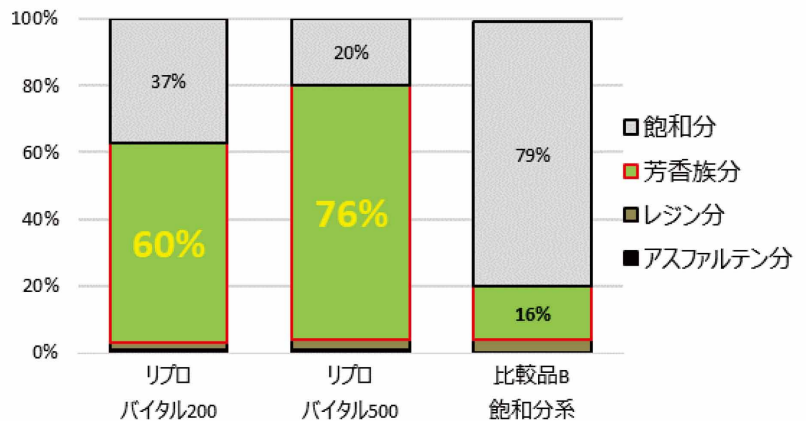

リプロバイタルの成分