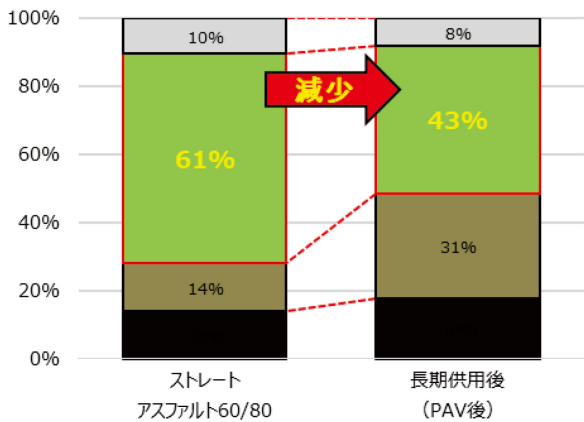

●旧アスファルトとの良好な分散性

旧アスファルトと混合した際に、均一に溶解、分散する。一般的な飽和分系の再生添加剤は、旧アスファルトと混合した際に、粒子状の物質が発生することが確認されている。

供用に伴うアスファルトの劣化