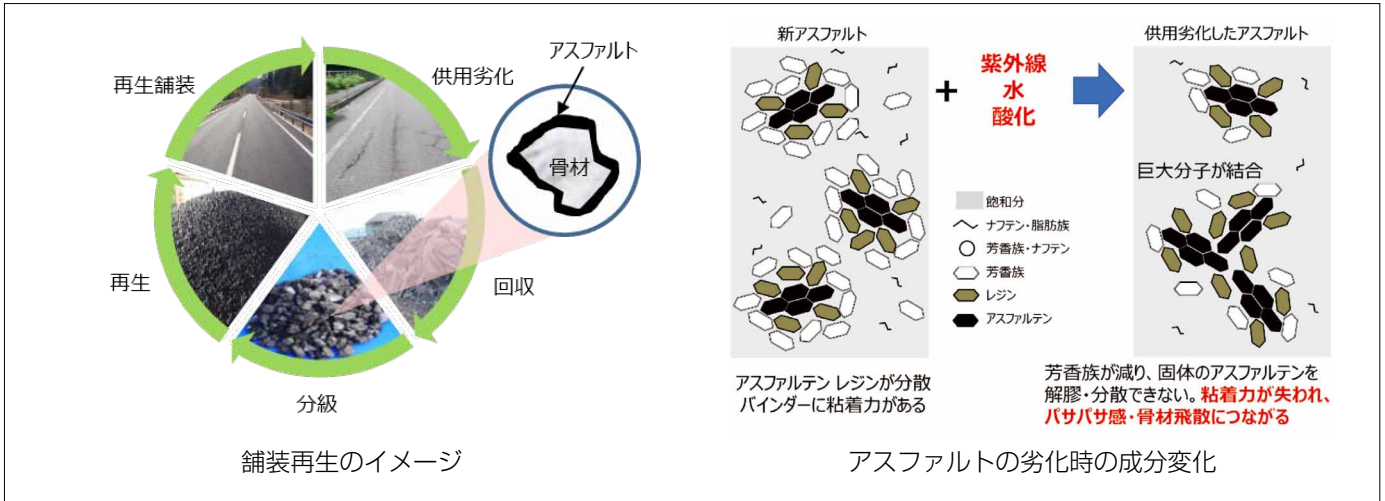

概要

独自技術のアロマリッチな再生用添加剤。再生合材による舗装の寿命を第一に考え、失われた芳香族分を補い、旧アスファルトをアスファルト本来の品質に回復させる。

特長

●芳香族分を多く配合

長期供用によりアスファルトの組成は変化し、特に芳香族分が大きく減少する。アスファルテンを解膠する役割を持つ芳香族分を補うことで、本来の成分に回復させる。

●高い安全性

危険物に該当しない可燃性液体類である。また環境規制に関する最新の欧州規格にも適合している。

●旧アスファルトとの良好な分散性

旧アスファルトと混合した際に、均一に溶解、分散する。一般的な飽和分系の再生添加剤は、旧アスファルトと混合した際に、粒子状の物質が発生することが確認されている。

供用に伴うアスファルトの劣化

リプロバイタルの成分