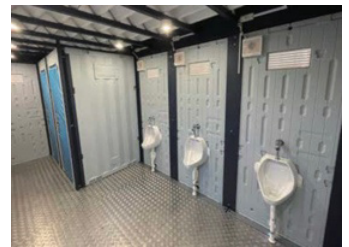

### 【WGT-QTLH快適(のせるくんW)】

ポリエチレン製車載トイレ「のせるくんW」は、従来品の「のせるくん」の2倍の広さを実現。個室内の面積を広げ便器の向きを変えたことにより、広い空間を創出した。標準仕様で樹脂製の鏡や手洗器を装備しているオールインワン型で、使いやすいレイアウトとなっている。道路工事や林業などの移動を必要とするさまざまな現場に最適なトイレである。

### 小型車載休憩所【CoCoRest(試作品)】

軽トラックに積載可能。移動を必要とする現場に最適な労働環境改善アイテム。最大4人が収容できる。日陰のない場所の日除け、暑さ対策・寒さ対策に最適。エアコンはオプションで搭載可能。また素材はエアコンの効果を最大限に引き出す断熱パネル仕様。休憩時間をより快適にして作業時間をより効率的にすることができる。3人掛けベンチ、1人掛けベンチと折りたたみテーブル、ヘルメットホルダー（4人分）、発電機架台が付属している。

### パネル式ハウス型トイレ【「COLLET」シリーズ】

鮮やかな外装が特長のCOLLETシリーズは、現在関西地区限定レンタル商品の水洗式快適トイレ。CL-5（5スパン）、CL-3（3スパン）、CL-2（2スパン）の3パターンで棚付二連結巻器、化粧鏡、棚、フックと設備の充実と快適空間でイベントシーンや工事現場で活用されている。

COLLETシリーズ