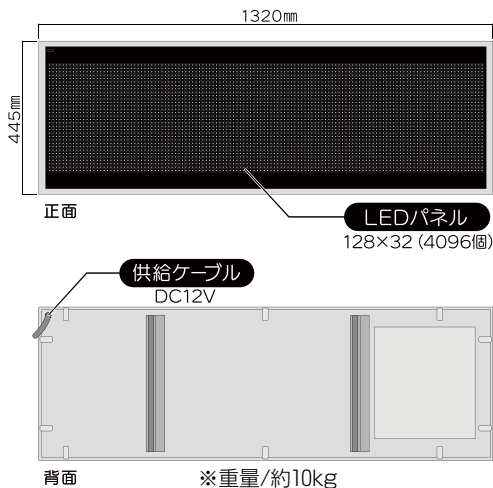

フルカラーLED表示板 啓発くん2

東亜安全施設株式会社

〒168-0071 東京都杉並区高井戸西1-9-5
TEL 03-3331-7811 FAX 03-3335-2299
URL <http://www.toa-anzen.co.jp/>

特長

- ・フルカラー
4,096個のLEDで昼夜間の安全を確保する。
- ・操作
専用リモコンで表示変更が可能。
パソコンとWi-Fiで接続ができ、専用ソフトウェアで自由自在に表現が可能。
- ・表現力は無限大
32×128ドット数で多彩な表現が可能。
15段階の明るさが調整可能で昼間でもくっきりと鮮やかに視認可能。
英語、韓国語、中国語の表示も可能で、GIFアニメ作成で動きのある表示が可能。
- ・あおり専用取付金具
専用金具でしっかり固定ができ荷台スペースを取らず、大量の資材運搬の際も荷台スペースを妨げることはない。

設置状況写真

協力-首都高速道路(株)

※柱をポール式(Φ60.5mm)に変えることで高欄ブラケットに設置可能。
※タンクベースを活用して自立式にもなる

専用バッテリー・充電器

- ・LifePO4 (リン酸リチウムイオン) バッテリーを使用しているため、安定性・安全性が高い。
- ・バッテリー本体にPCM (保護回路) を内蔵しているため、過充電・過放電を保護。
- ・バッテリー本体と、筐体は空中で固定しているため、外部からの衝撃に対してもバッテリー本体へのダメージは軽減できる構造である。
- ・専用充電器で3台まで同時充電可能。