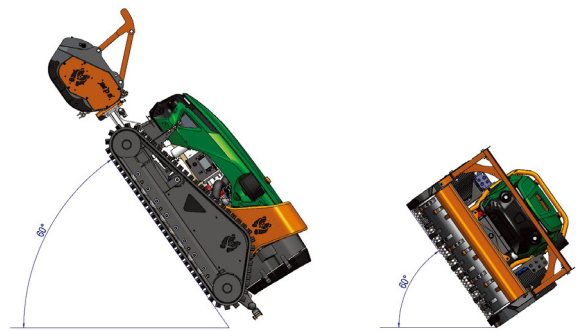

急斜面の雑木から根株の粉碎処理に対応可能

遠隔操作通信距離 約100メートル

概要

大型のラジコン草刈機である「MDB LV800PRO」は、マルチャーアタッチメントを取り付けることで、雑木から根株の粉碎処理まで対応する製品である。登坂能力に長けた「MDB LV800PRO」は、林業現場における地拵えから下草刈りや、広大な河川敷の除草作業に適している。

特長

ラジコン式草刈機のメリットとして、除草作業時に懸念される蜂や蛇などから作業者を守ると同時に、斜面での転落事故防止にも役立ち、安全性に優れる。

本マシンの通信距離は約100mと長く、離れた場所から安全に遠隔操作することが可能であり、最大傾斜は約60度と急斜面での作業にも対応する。実際に自由走行できるのは約40度程度だが、見通しの悪い現場などで悪路を走破する力に優れ、さまざまな作業現場で活用できる。

本マシンは車両重量約2300kg、定格出力55.4kw(75.3PS)と大型でパワフルなため、林業の険しい環境でも活躍が期待できる。

最大対応傾斜は前後左右共に60度まで

MDB LV800PRO 機体寸法と対応傾斜角

最大出力75馬力のMDB LV800PRO

多彩な製品ラインナップと交換式アタッチメント

LVシリーズは多彩な製品ラインナップで草刈りから根株処理まで用途に応じて選ぶことができる。また先端アタッチメントは交換式で、除雪ブロー、バケットなどさまざまな種類を用意しているため、シーンに合わせた使用が可能。