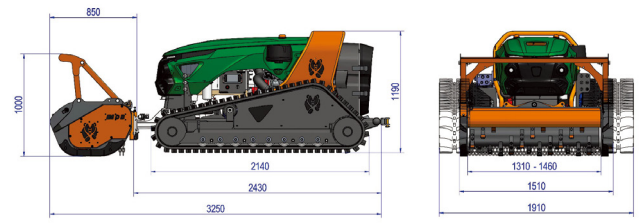

急斜面の雑木から根株の粉碎処理に対応可能

遠隔操作通信距離 約100メートル

概要

大型のラジコン草刈機である「MDB LV800PRO」は、マルチャーアタッチメントを取り付けることで、雑木から根株の粉碎処理まで対応する製品である。登坂能力に長けた「MDB LV800PRO」は、林業現場における地拵えから下草刈りや、広大な河川敷の除草作業に適している。

特長

ラジコン式草刈機のメリットとして、除草作業時に懸念される蜂や蛇などから作業者を守ると同時に、斜面での転落事故防止にも役立ち、安全性に優れる。

本マシンの通信距離は約100mと長く、離れた場所から安全に遠隔操作することが可能であり、最大傾斜は約60度と急斜面での作業にも対応する。実際に自由走行できるのは約40度程度だが、見通しの悪い現場などで悪路を走破する力に優れ、さまざまな作業現場で活用できる。

本マシンは車両重量約2300kg、定格出力55.4kw(75.3PS)と大型でパワフルなため、林業の険しい環境でも活躍が期待できる。

最大対応傾斜は前後左右共に60度まで

MDB LV800PRO 機体寸法と対応傾斜角

最大出力75馬力のMDB LV800PRO

多彩な製品ラインナップと交換式アタッチメント

LVシリーズは多彩な製品ラインナップで草刈りから根株処理まで用途に応じて選ぶことができる。また先端アタッチメントは交換式で、除雪ブロー、バケットなどさまざまな種類を用意しているため、シーンに合わせた使用が可能。