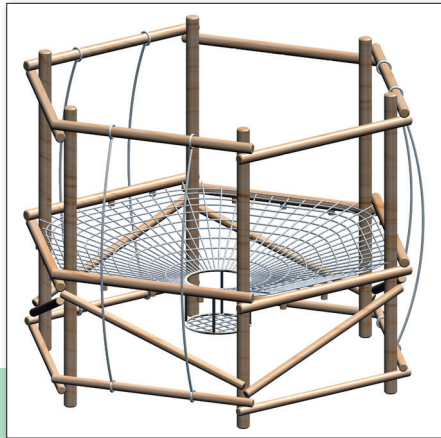

木製遊具「創造 くもの巣ネットⅡ」

子どもたちのイメージーションを膨らませ、創造力を育む発展性のある温かな木製遊具。公共施設や幼稚園、保育園などで10年以上の実績を持つ。木材は、浸透性、定着性に優れた木材防腐剤を加圧注入して防腐・防虫・防蟻加工している。ボルト・ナットには溶融亜鉛めっきを、ロープ・落下防止ネットには引張力に優れた素材を使用。遊具の安全に関する規準JPF A-SP-S：2014に基づいて設計・製造されている。[特長]①基本パーツを共通化したことで、容易に組み増しができ、設置後もシステムアップができる ②スペースや予算に応じて自由な組み合わせが可能 ③地上設置式で原則的に基礎工事が不要なため、経済的に組み立てられ、また移動も簡単である