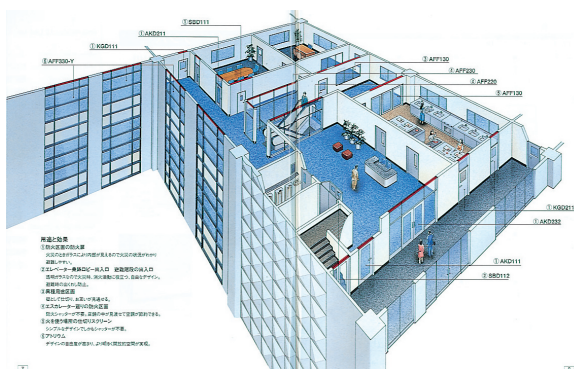

用途と効果

1. 防火区画の防火扉

ガラスにより内部が見えるため火災の状況が分かりやすい。

2. エレベーター乗降ロビー出入口 避難階段の出入口

透明なガラスなので火災時消火活動に役立つ。

非難時の出くわし防止。自由なデザイン。

3. 異種用途区画

壁として仕切り、お互いが見通せる。

4. エスカレーター周りの防火区画

防火シャッターが不要。室内が見渡せ空調が節約できる。

5. 火を使う場所の仕切りスクリーン

シンプルなデザインでシャッターが不要。

6. アトリウム

デザインの自由度が高まり、明るく開放的空間が実現。

【サイレンティイー】

今まで防音ドアと聞きイメージするのは、主に空調機械室や音響スタジオ等で使用されているグレモンハンドルの分厚い扉であった。