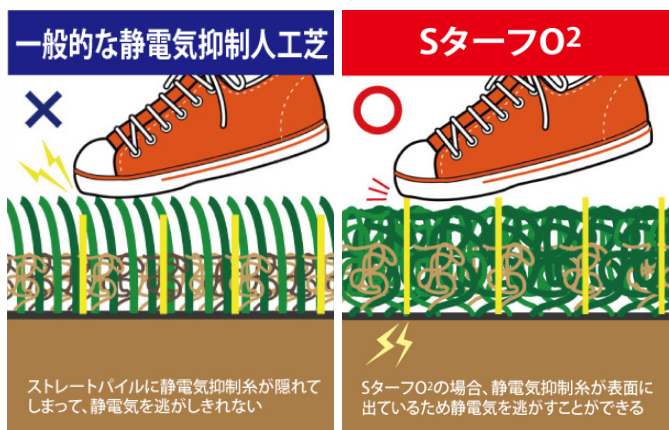

多方向性パイル 高級人工芝
Sターフ02

有限会社しばんちゅ

〒442-0809 愛知県豊川市大橋町2-10
TEL 0533-83-3667 FAX 0533-80-5454
URL https://shibancyu.jp/
mail info@shibancyu.com

楽天ショップ 芝人おやじのこだわり工房 https://www.rakuten.co.jp/shibanntyu/

ドッグランに

子供のいるご家庭の庭やベランダに

概要

子供やペットの安全を考えクッション性を求める場所に、高温になりやすい屋上やコンクリート面に、静電気を抑えて安心して使える人工芝。

従来の機能（UV・防炎・遮熱）に加え、Sターフ史上初の新機能（伸縮抑制・静電気抑制・抗菌・防臭・防カビ）を実装。

「多方向性パイル」を採用したことで静電気抑制機能に優れ、一般的な静電気抑制人工芝では抑制糸が芝葉に隠れて静電気を逃がしきれないところ、Sターフ02は「多方向性パイル」により抑制糸の効果を十分に発揮する。

多方向性パイルの特長

特長

1. 優れたクッション性

従来品と比べて弾力性に優れ、高いクッション性がある。

2. 静電気が起こりにくい

一般的な景観用人工芝は芝葉の丈が長く、静電防止糸が芝葉に隠れてしまうため静電気を防ぎきれないことが問題となっていた。多方向性パイルでは隠れることがないため、静電気を防ぐことができる。

3. 形状復元性の向上

従来品では踏むと芝葉が倒れてしまうという問題があったが、Sターフ02は特殊加工された2種類のパイルで、人工芝上に負荷（人や物が乗る・踏む、積雪など）がかかっても、従来品と比べて芝葉が元に戻りやすくなった。

クリンパイル2種類

断面をオメガ型・S型という2種類の形状で製作

4. 景観性の向上

従来の人工芝で起きる照り返しが少なく、人工物っぽさを軽減。接合部分も目立ちにくく見た目の美しさが向上した。芝葉が倒れることもないため、経年変化が少なく導入時の見た目が長く保たれる。

5. メンテナンスの軽減

従来品では美観を保つために定期的なブラッシングが必要だったが、多方向性パイルは、特殊パイルの構造により芝葉が倒れにくいいためメンテナンス頻度が少ない。また、芝葉の中にゴミが入りにくいいため掃除も簡単。