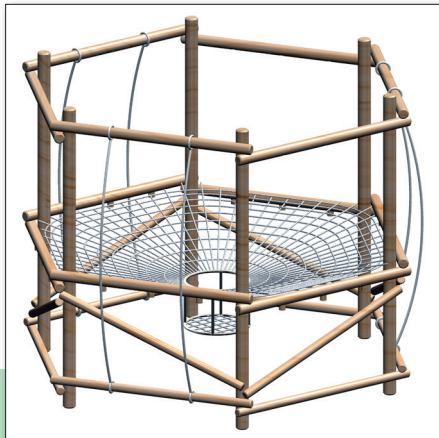

木製遊具「創造 くもの巣ネットⅡ」

子どもたちの創造力を育む発展性のある温かな木製遊具。公共施設や幼稚園などで長い実績を持つ。木材は浸透性、定着性に優れた木材防腐剤を加圧注入して防腐・防虫・防蟻加工。ボルト・ナットには溶融亜鉛めっきを、ロープ・落下防止ネットには引張力に優れた素材を使用。遊具の安全に関する規準JPFA-SP-S：2024に基づいて設計・製造している。[特長]①基本パーツを共通化したため容易に組み増しができ、設置後もシステムアップが可能。②スペースや予算に応じて自由な組み合わせが可能。③地上設置式で原則的として基礎工事が不要で移動可。④木製のため森林のリサイクルを円滑に進めることでカーボンニュートラルに貢献。